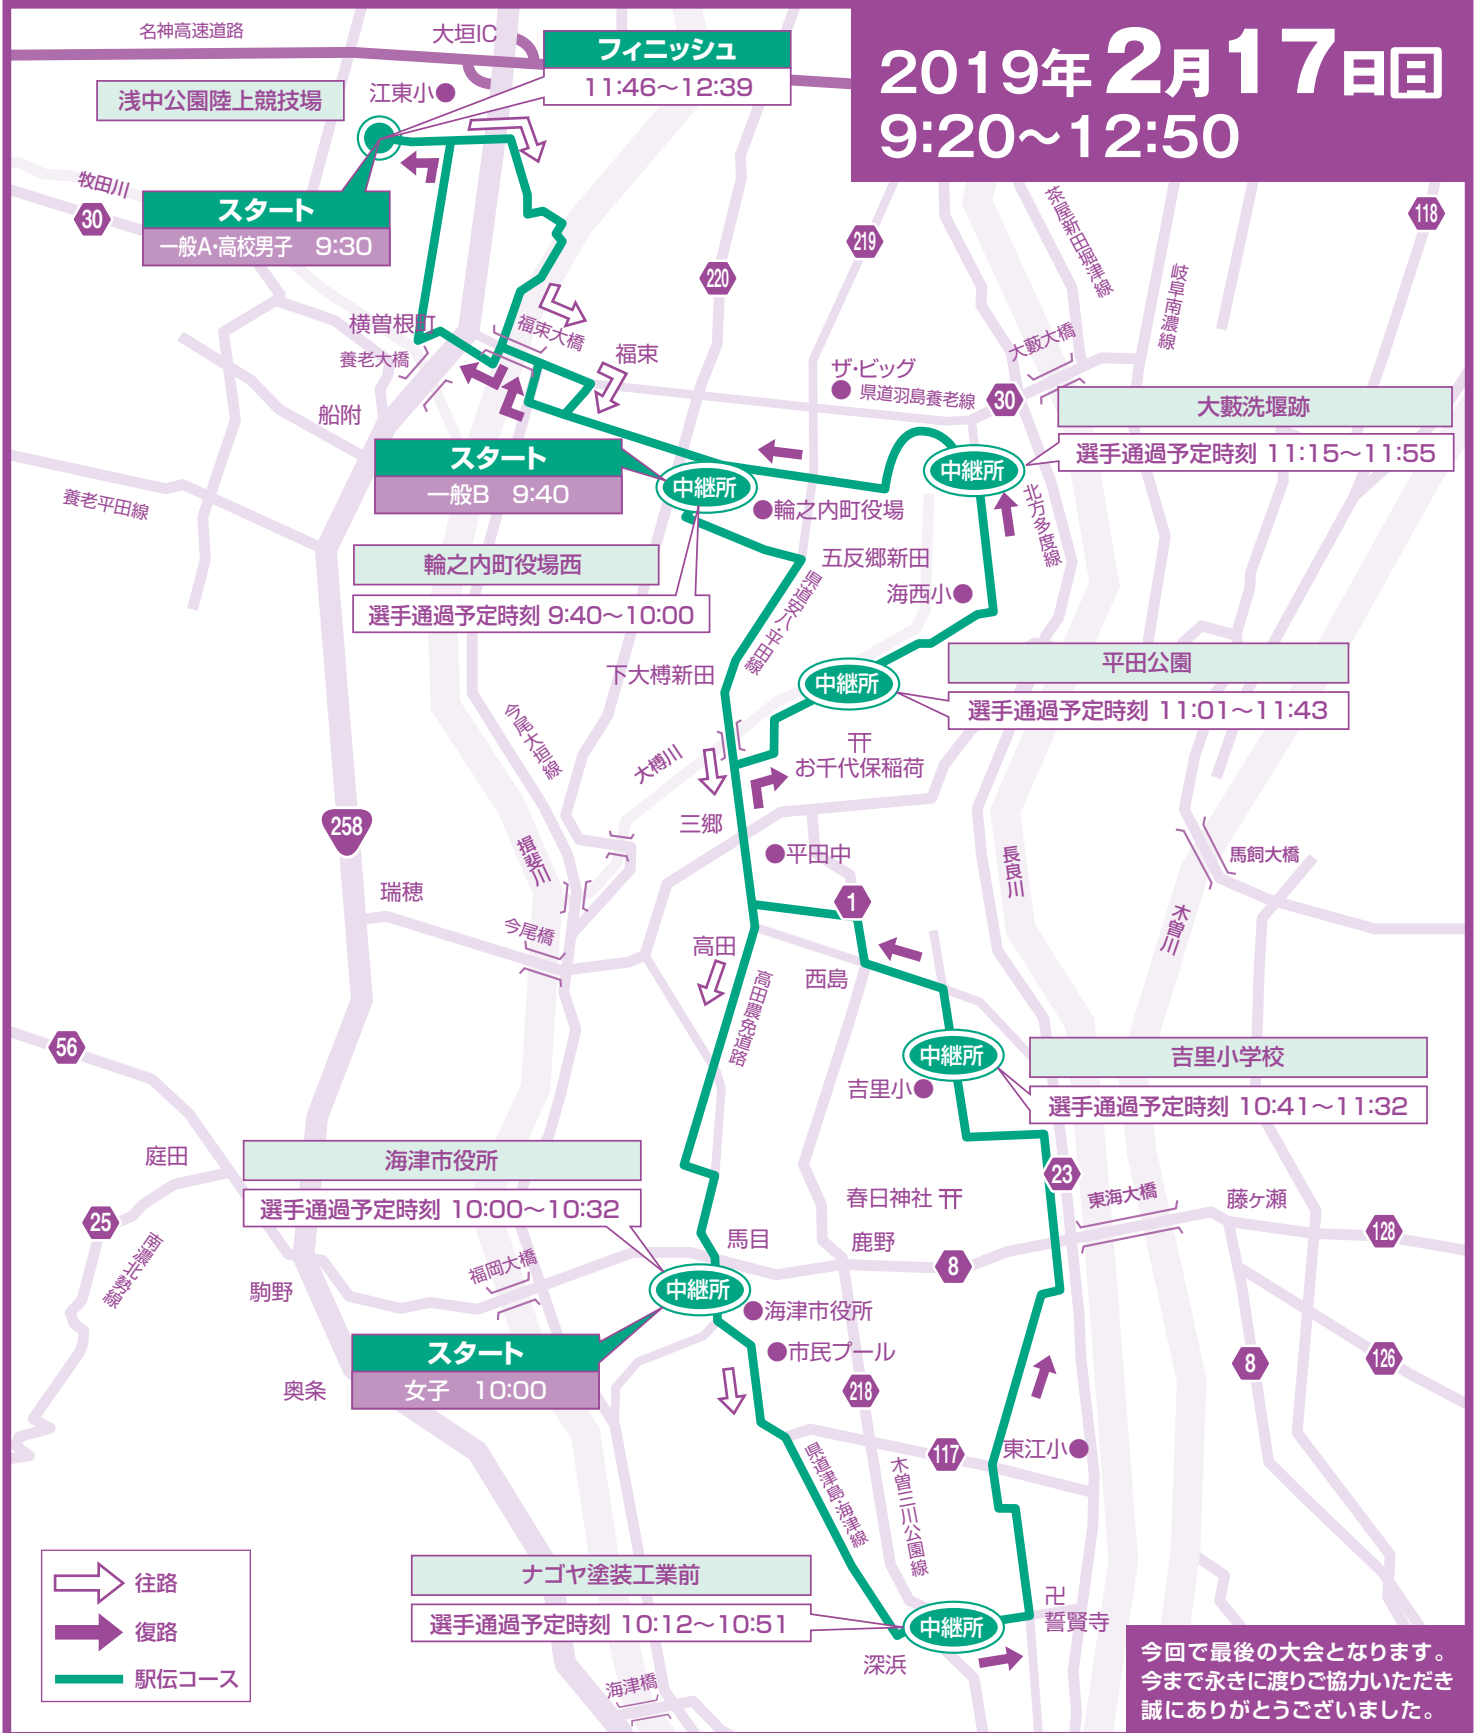

交通規制のお知らせ

田口福寿杯

中日西濃駅伝ファイナル

ご不便をおかけします。交通規制にご協力をお願いします。

下記の通過予定時刻は、状況により変動する場合がありますので、ご了承ください。

次のことにご協力をお願いします

- コースとなる道路は先頭競技者の通過約5分前から最後の競技者が通過するまで通行できません。
- コース内に自動車を止めないようにしてください。
- 交通規制、う回については現場の警察官・警備員・整理員の指示に従ってください。