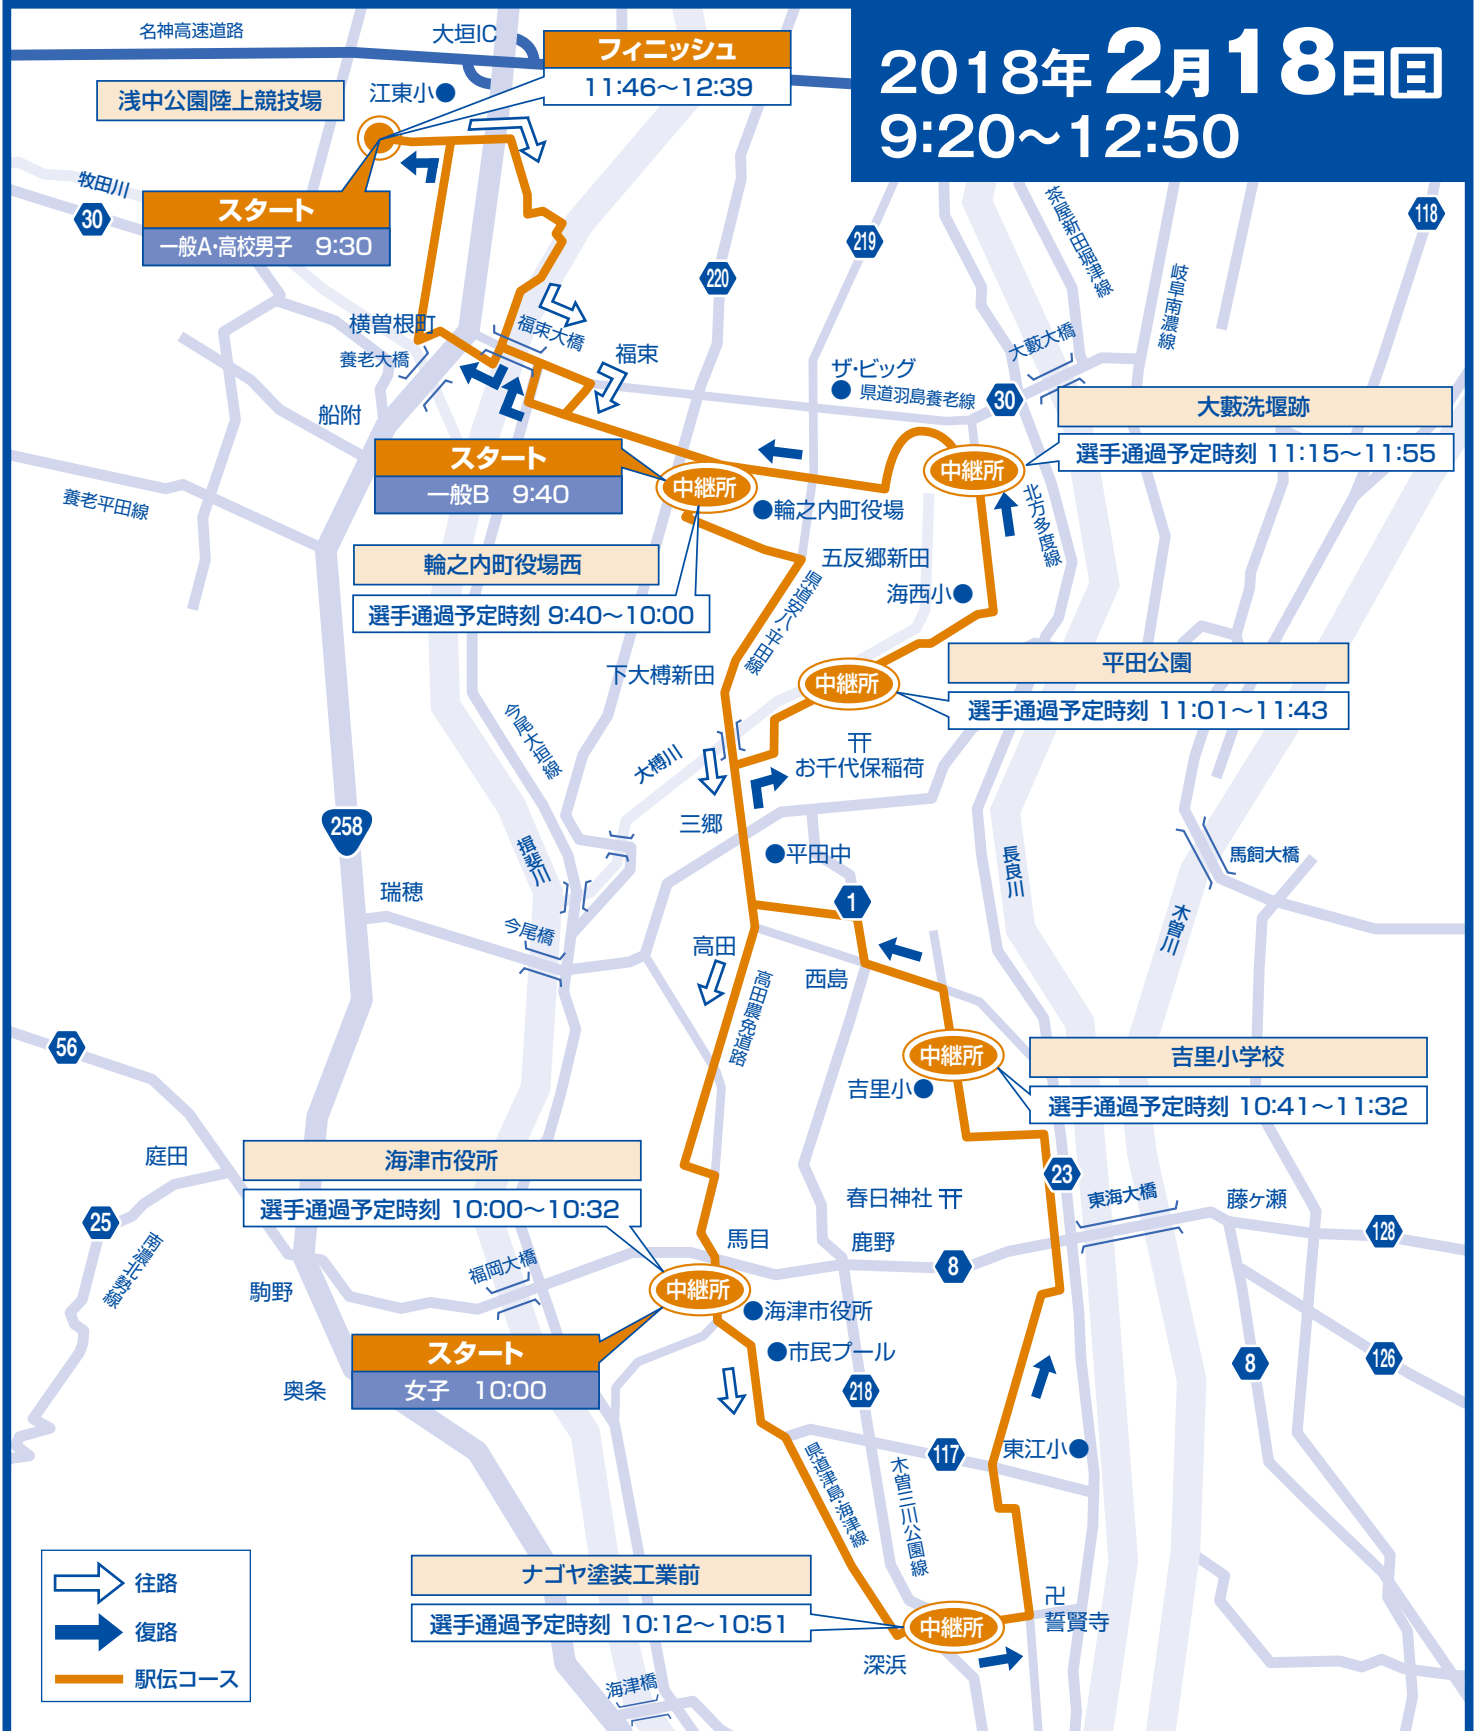

交通規制のお知らせ

第39回
田口福寿杯

中日西濃駅伝

ご不便をおかけします。交通規制にご協力をお願いします。

下記の通過予定時刻は、状況により変動する場合がありますので、ご了承ください。

次のことにご協力をお願いします

- コースとなる道路は先頭競技者の通過約5分前から最後の競技者が通過するまで通行できません。
- コース内に自動車を止めないようにしてください。
- 交通規制、う回については現場の警察官・警備員・整理員の指示に従ってください。

主催:中日西濃駅伝競走大会実行委員会(構成団体:大垣市、海津市、輪之内町、中日新聞社、大垣市陸上競技協会)
特別協賛:(公財)田口福寿会・西濃運輸 協賛:サンメッセ、大光